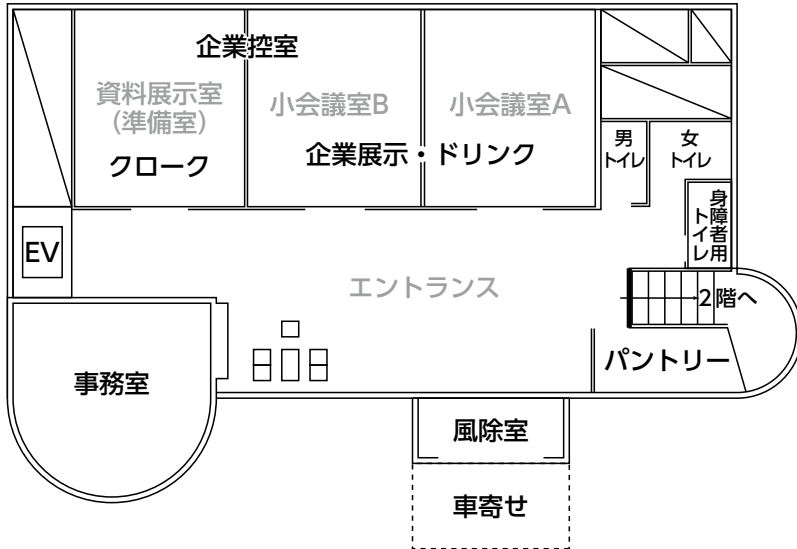

# 交通案内図

■交通案内 弘前大学医学部コミュニケーションセンター 弘前市本町40-1

- JR弘前駅
  - 徒歩 約35分
  - バス 約15分 6番のりば駒越線「大学病院前」下車
  - タクシー 約15分
- 弘前バスターミナル
  - 徒歩 約30分
  - バス 約15分 10番のりば駒越線「大学病院前」下車
  - タクシー 約15分
- 弘南鉄道
  - 中央弘前駅から徒歩約7分

# 会場案内図

弘前大学医学部コミュニケーションセンター

1F

2F