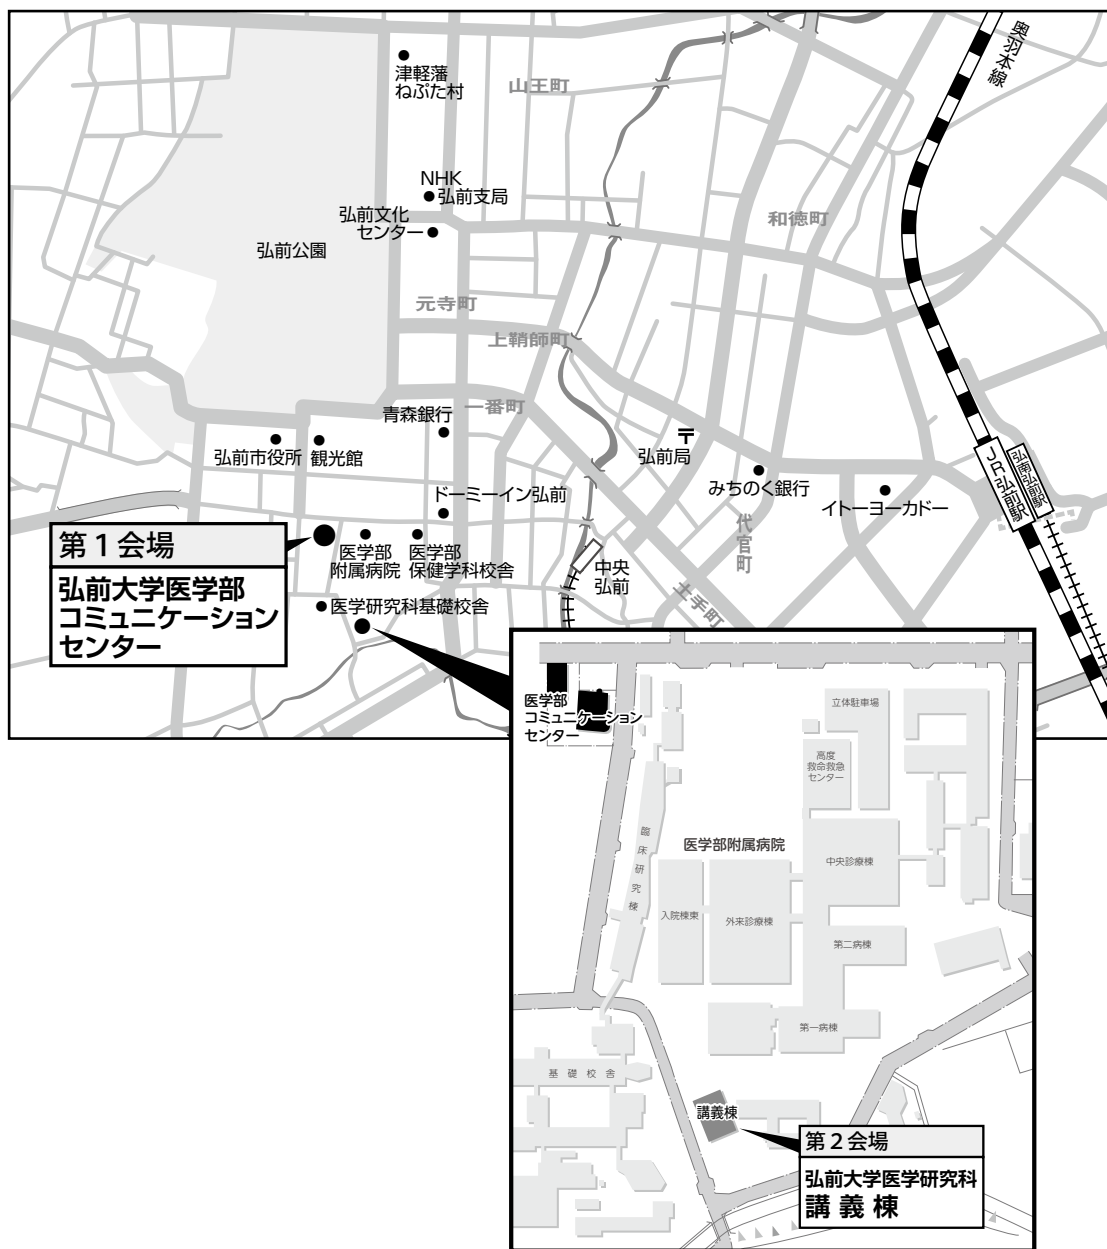

# 交通案内図

■交通案内 弘前大学医学部コミュニケーションセンター 弘前市本町40-1

- JR弘前駅
  - 徒歩 約35分
  - バス 約15分 6番のりば駒越線「大学病院前」下車
  - タクシー 約15分
- 弘前バスターミナル
  - 徒歩 約30分
  - バス 約15分 10番のりば駒越線「大学病院前」下車
  - タクシー 約15分
- 弘南鉄道
  - 中央弘前駅から徒歩約7分

# 会場案内図

弘前大学医学部コミュニケーションセンター

1F

2F